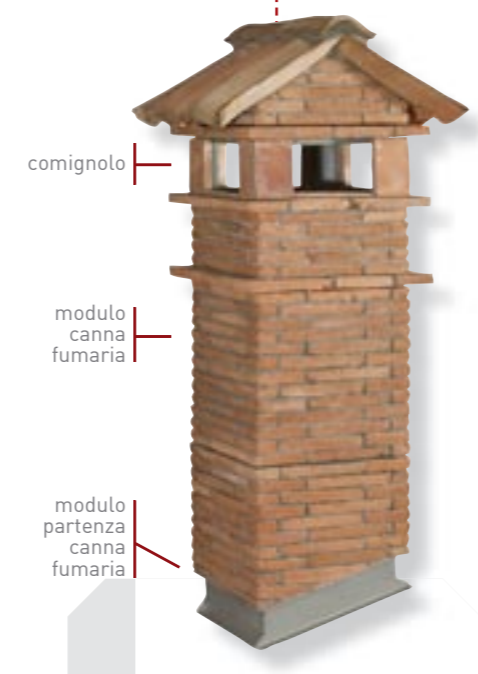

Grafica: Proforma 328/914/872 - Stampa: Cicchetti (IS)

Riscoprire il **Passato** per **Costruire** il **Futuro**

FABRIC. ART.

l'unico, l'originale, l'imitabile, comignolo fatto a mano che si installa in soli 5 minuti!

Modulo aperto per rivestimento colonne esistenti

Modulo chiuso per nuovo getto

Colonnina per recinzione in "mattoni artigianali"

Gradino in mattoni artigianali

Rivestimento modulare per colonne in due possibili soluzioni

Riscoprire il Passato per costruire il Futuro

I nostri manufatti sono inoltre corredati di accessori quali guide per l'applicazione provvisoria di reti anticabrone (Vedi comignolo).

Comignolo a piramide in "mattoni artigianali" con innesto rapido su canna fumaria

Comignolo in pietra e "mattoni artigianali" con innesto rapido su canna fumaria

Comignolo in "mattoni artigianali" con innesto rapido su canna fumaria

comignolo
modulo canna fumaria
modulo partenza canna fumaria